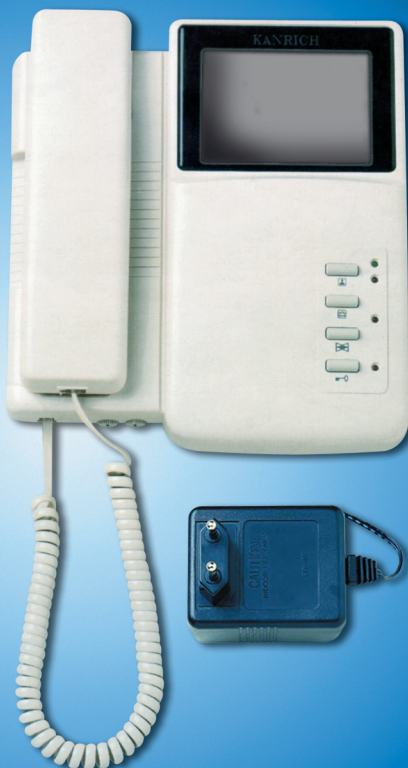

Dveřní videotelefon KANRICH S-913

S-913M

KVM-301

S-913M3

zapuštěná

povrchová

montážní krabice

Dveřní videotelefon KANRICH S-913

- Pro jednoho nebo dva účastníky
- Dveřní kamera ve venkovním kovovém provedení
- Vzájemná komunikace (interkom) v rámci jednoho tlačítka
- 4+2 vodičové propojení
- Noční vidění pomocí 12-ti infradiod
- Mechanická změna zorného úhlu kamery
- Možnost připojení paměťové jednotky na 64 snímků
- Max. vzdálenost 100 m
- Rozšiřitelný až na 4 kamery (dveřní/průmyslové) a 3 telefony (video/audio)

Technické údaje

■ S-913MBV / S-913MCV

(čb / barevný videotelefon)
Napájení: DC 15V (adaptér)
Obrazovka: 4" CRT / 4" TFT barevný LCD
Rozlišení: 500 / 442 TV řádků
Vyzváněcí tón: Ding-Dong nebo Melodie
Zapojení: 4-vodičové + 2 vodiče pro el. zámek
Rozměry: 220 x 200 x 55 mm

(čb / barevná kamera)
Napájení: z videotelefonu
Rozlišení: 360 / 300 TV řádků
Snímací prvek: 1/3" CCD
Úhel záběru: 92°
Minimální osvětlení: 0,2 Lux / 2 Lux
Přívícení: 12 x infra / žádné
Rozměry: 185 x 100 x 50