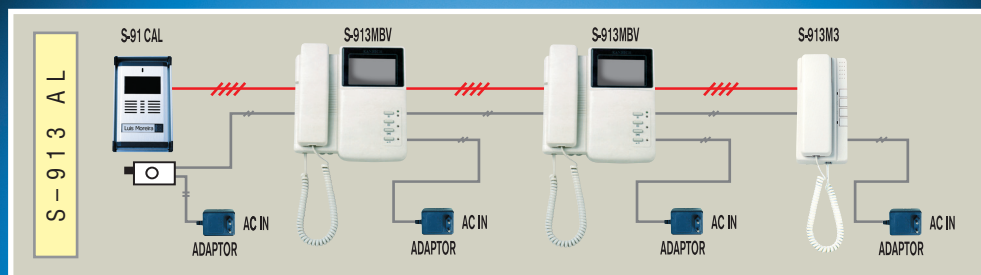

Dveřní videotelefon KANRICH S-913

S-913M

KVM-301

S-913M3

zapuštěná

povrchová

montážní krabice

Dveřní videotelefon KANRICH S-913

- Pro jednoho nebo dva účastníky
- Dveřní kamera ve venkovním kovovém provedení
- Vzájemná komunikace (interkom) v rámci jednoho tlačítka
- 4+2 vodičové propojení
- Noční vidění pomocí 12-ti infradiod
- Mechanická změna zorného úhlu kamery
- Možnost připojení paměťové jednotky na 64 snímků
- Max. vzdálenost 100 m
- Rozšiřitelný až na 4 kamery (dveřní/průmyslové) a 3 telefony (video/audio)

Technické údaje

■ S-913MBV / S-913MCV

(čb / barevný videotelefon)
Napájení: DC 15V (adaptér)
Obrazovka: 4" CRT / 4" TFT barevný LCD
Rozlišení: 500 / 442 TV řádků
Vyzváněcí tón: Ding-Dong nebo Melodie
Zapojení: 4-vodičové + 2 vodiče pro el. zámek
Rozměry: 220 x 200 x 55 mm

(čb / barevná kamera)
Napájení: z videotelefonu
Rozlišení: 360 / 300 TV řádků
Snímací prvek: 1/3" CCD
Úhel záběru: 92°
Minimální osvětlení: 0,2 Lux / 2 Lux
Přívícení: 12 x infra / žádné
Rozměry: 185 x 100 x 50